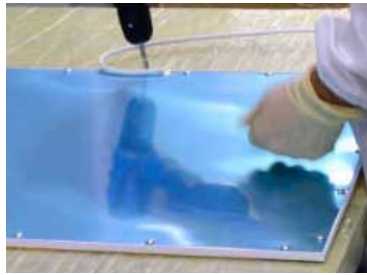

LED PANEL

บางเพียง 10 มม. แสงสว่างในมุมกว้าง สบายตาผู้ใช้งาน

- โคมไฟแอลอีดี Panel ใช้แกนโคมฝังฝ้า และสามารถติดตั้งได้
- รูปแบบสวยงาม เหมาะใช้งานในทุกสถานที่
- ให้แสงสว่างได้เท่าเดิมแต่ **ประหยัดไฟได้มากกว่า 50%**

ได้รับมาตรฐานสากลและมอก. ปลอดภัย ประหยัดพลังงานจริง

ผลิตภายใต้การควบคุมคุณภาพอย่างเข้มงวด เพื่อให้ได้โคโม Panel คุณภาพดี

ไดเวอร์คุณภาพสูง ป้องกันกระแสไฟฟ้าลัดวงจร

ซึ่งใช้โดยการเจาะฝ้า และประกอบยึดติดด้านบน อายุการใช้งานยาวนาน

การกระจายแสงของแผ่นฟิล์มพิเศษ ทำให้ประหยัดไฟ และความร้อนต่ำ

การจัดเรียง LED chip เป็นแถว และใช้ฟิล์มช่วยในการกระจายแสงแทน วาง chip เติมอันช่วยให้ประหยัดไฟ และลดความร้อนได้อย่างดี

ให้แสงสว่างสูงในมุมกว้างและสบายตา ต่อผู้ใช้งาน

ด้วยมุมกระจายแสง 120 องศา ทำให้ได้แสงนุ่ม ไม่แสบตา ไม่รบกวนการทำงาน และส่องสว่างอย่างทั่วถึง

ทุกชิ้นส่วนประกอบ ติดตั้งง่าย และสะดวกต่อการบำรุงรักษา

แผ่นอะลูมิเนียมรองหลังเพื่อการระบายความร้อนที่ดีที่สุด มาพร้อมกับแผ่น PMMA ยึดเนื้ออย่างดี